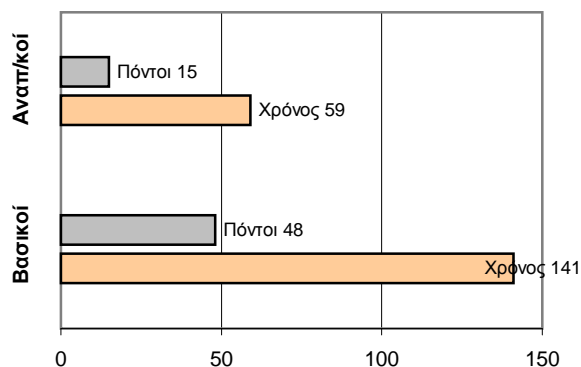

ΤΕΛΙΚΟ ΣΚΟΡ

Ρέντη **58 - 63** Ερμής Πειραιά

Διατητές: Ουσταμπασιδης- Αρφαρά

Ανά περίοδο:	1η	2η	3η	4η
Ρέντη	15	14	9	20
Ερμής Πειραιά	14	20	14	15

Τέλος περιόδου	1η	2η	3η	4η
Ρέντη	15	29	38	58
Ερμής Πειραιά	14	34	48	63

Προπονητής: Οικονομάκης Κ.- Καλοϊδης Γ.

ΕΡΜΗΣ ΠΕΙΡΑΙΑ

Αιφνιδισαμοί: 4 / 8

# Παίχτης	Συμ/χή (min)	Π	ΕΛ. Β.	2π	3π	Ριμπ.		Ασ	Κλ	Λ	Ταπ	Φάουλ		Rkg*
						Αμ	Επ					+	-	
4 Τσανάκας Α.	0	0	0 / 0	0 / 0	0 / 0	0	0	0	0	0	0	0	0	-
5 Βήχος Α.	26	11	1 / 2	2 / 3	2 / 6	3	2	1	1	0	0	0	1	12
6 Ζευγώλης Δ.	14	2	0 / 0	1 / 2	0 / 2	1	0	0	0	0	0	0	1	0
7 Βλαχάκης Χ.	34	12	0 / 0	3 / 9	2 / 4	6	0	3	0	3	0	2	1	10
8 Κασσάνος Γ.	20	7	1 / 4	3 / 5	0 / 0	2	1	0	0	1	1	4	4	5
9 Ζούκας Α.	27	8	2 / 4	3 / 9	0 / 0	4	3	1	3	2	1	3	1	10
10 Μοναχός Ε.	13	0	0 / 0	0 / 0	0 / 0	2	1	1	1	1	0	0	0	4
11 Βαλυνάκης Ν.	0	0	0 / 0	0 / 0	0 / 0	0	0	0	0	0	0	0	0	-
12 Αλεξόπουλος Μ.	34	10	1 / 2	3 / 5	1 / 1	1	1	1	2	1	0	2	3	11
13 Συμιακός Γ.	0	0	0 / 0	0 / 0	0 / 0	0	0	0	0	0	0	0	0	-
14 Καρανδρέας Δ.	4	0	0 / 0	0 / 1	0 / 0	0	1	0	0	0	0	0	1	-
15 Γεωργιάδης Γ.	28	13	6 / 8	2 / 3	1 / 2	3	0	0	1	2	1	5	4	12
Ομαδικά						1	1			2		2	1	
1η Περίοδος		14	0 / 0	4 / 11	2 / 5	3	5	5	4	4	1	3	4	18
2η Περίοδος		20	8 / 10	3 / 8	2 / 4	6	3	1	1	2	0	6	3	20
3η Περίοδος		14	3 / 10	4 / 9	1 / 2	8	1	1	2	2	0	6	5	11
4η Περίοδος		15	0 / 0	6 / 9	1 / 4	6	1	0	0	4	2	3	5	14
Τελικά Στατιστικά	200	63	11 / 20	17 / 37	6 / 15	23	10	7	7	12	3	18	17	63
			55%	46%	40%	33								

Προέλευση Πόντων: