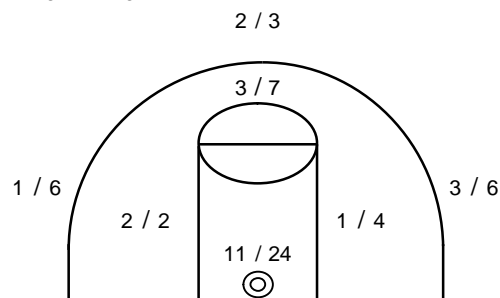

Εντός Πεδιάς: